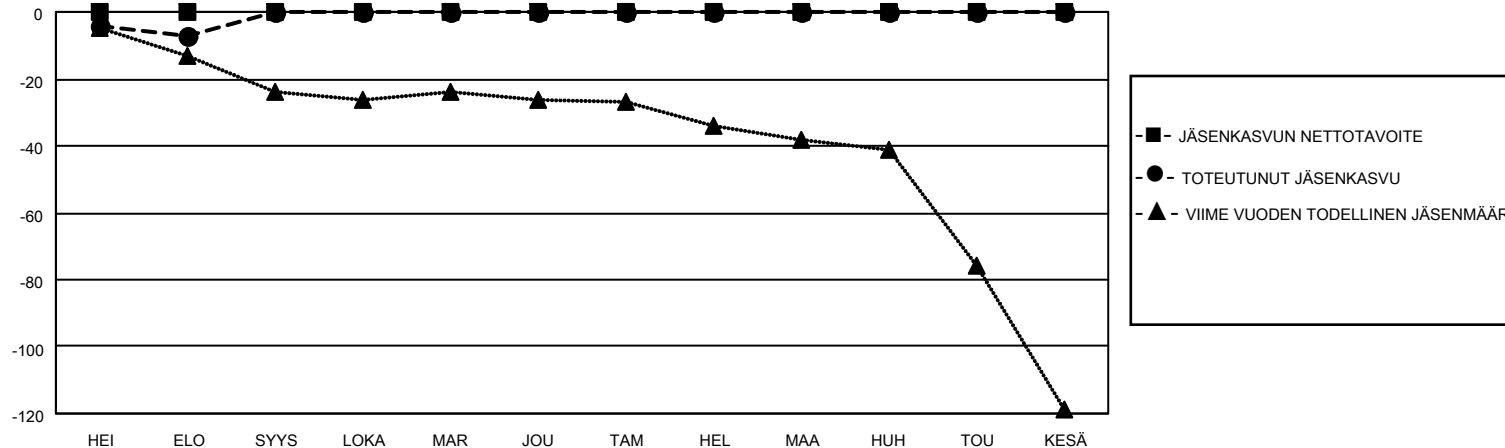

# MONTHLY MEMBERSHIP PROGRESS REPORT

SIJAINTI FINLAND

District 107 D

Results as of: 8/31/2022

Klubit				jäsentä			
TULOKSET 2022-2023				TULOKSET 2022-2023			
NELJÄNNES	UUDEN KLUBIN TAVOITE	UUDET KLUBIT	LOPETETUT KLUBIT	NELJÄNNES	JÄSENKASVUN NETTOTAVOITE	TOTEUTUNUT JÄSENKASVU	POISTETUT JÄSENET (mukaan lukien siirrot)
HEI/ELO/SYYS	1	0	0	HEI/ELO/SYYS	0	9	15
LOKA/MAR/JOU	0	0	0	LOKA/MAR/JOU	0	0	0
TAM/HEL/MAA	1	0	0	TAM/HEL/MAA	0	0	0
HUH/TOU/KESÄ	0	0	0	HUH/TOU/KESÄ	0	0	0

TAVOITTEET JA UUDET KLUBIT, KUMULATIIVINEN

TAVOITTEET JA JÄSENET, KUMULATIIVINEN

LAKKAUTETUT KLUBIT: 0

ERONNEET JÄSENET

KUOLLUT	2
KLUBI LAKKAUTETTU	0
MUU	13
<b>YHTEENSÄ</b>	<b>15</b>

4 CLUBS OF 56 LISÄNNYT YHDEN TAI USEAMMAN UUTTA JÄSENTÄ