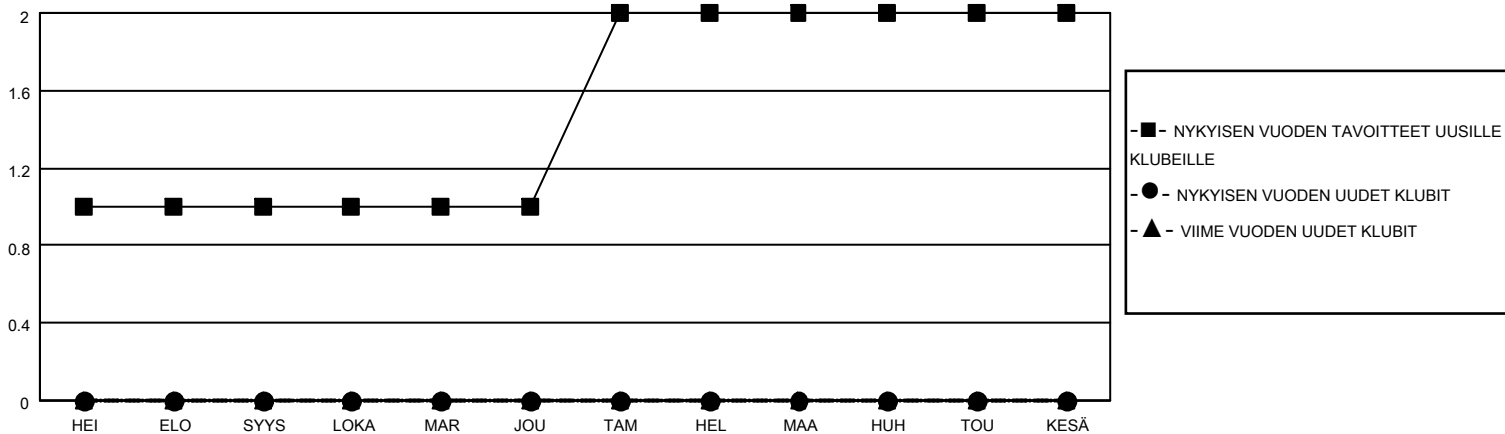

# MONTHLY MEMBERSHIP PROGRESS REPORT

SIJAINTI FINLAND

District 107 D

Results as of: 8/31/2022

Klubit				jäsentä			
TULOKSET 2022-2023				TULOKSET 2022-2023			
NELJÄNNES	UUDEN KLUBIN TAVOITE	UUDET KLUBIT	LOPETETUT KLUBIT	NELJÄNNES	JÄSENKASVUN NETTOTAVOITE	TOTEUTUNUT JÄSENKASVU	POISTETUT JÄSENET (mukaan lukien siirrot)
HEI/ELO/SYYS	1	0	0	HEI/ELO/SYYS	0	9	15
LOKA/MAR/JOU	0	0	0	LOKA/MAR/JOU	0	0	0
TAM/HEL/MAA	1	0	0	TAM/HEL/MAA	0	0	0
HUH/TOU/KESÄ	0	0	0	HUH/TOU/KESÄ	0	0	0

TAVOITTEET JA UUDET KLUBIT, KUMULATIIVINEN

TAVOITTEET JA JÄSENET, KUMULATIIVINEN

LAKKAUTETUT KLUBIT: 0

ERONNEET JÄSENET

KUOLLUT	2
KLUBI LAKKAUTETTU	0
MUU	13
<b>YHTEENSÄ</b>	<b>15</b>

4 CLUBS OF 56 LISÄNNYT YHDEN TAI USEAMMAN UUTTA JÄSENTÄ